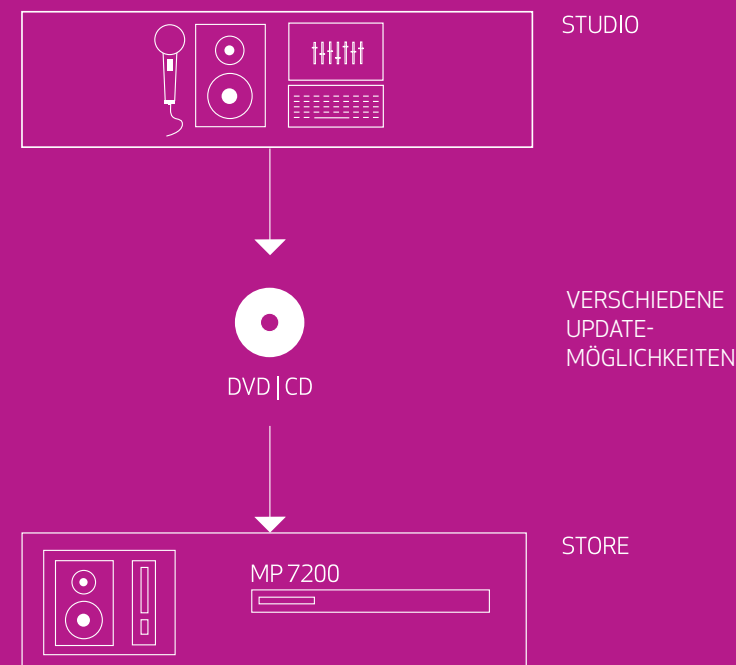

DER MP7200 MUSIKPLAYER VON MOOD MEDIA MUSIK AUF KNOPFDRUCK

Der MP7200 ist exklusiv bei Mood Media erhältlich. Seine bewährte Technologie kombiniert beispiellose Verlässlichkeit und innovative Software, um Ihnen größtmögliche Flexibilität und Kontrolle über Ihre Auswahl an sofort wechselbaren Musikprogrammen zu geben.

Der MP 7200 zeigt sich als äußerst benutzerfreundlich und kann mit jedem Soundsystem verbunden werden. Ihre eigenen Musikprogramme sind sofort wählbar.

Seine besonderen Funktionen wurden speziell für den Einsatz in unabhängigen Unternehmen entwickelt, die eine einfache Lösung für Instore-Musik wünschen.

Die Hauptmerkmale sind:

- Wählen Sie jedes erdenkliche Musikgenre mit einem Knopfdruck aus
- Einfach zu bedienendes Design
- Alle 2 Monate erhalten Sie Musik-Updates auf CD/DVD
- Alle Musikinhalte werden direkt auf der Festplatte gespeichert
- Die Musik wird manuell ausgewählt und abgespielt
- Zeitpläne lassen sich an die Zielgruppe anpassen
- Multi-Zonen-Funktion
- Verschlüsselte Audioinhalte für volle Kontrolle
- LCD-Bildschirme zeigen Songtitel, Künstler und Menüoptionen an

Erleben Sie mehr mit dem Musikplayer MP7200 von Mood Media.

Weitere Informationen finden Sie unter www.moodmedia.com
Mood Media GmbH | Wandalenweg 30 | 20097 Hamburg
T +49 40 69 44 06-0 | F +49 40 69 44 06-11
E info_germany@moodmedia.com | W moodmedia.com